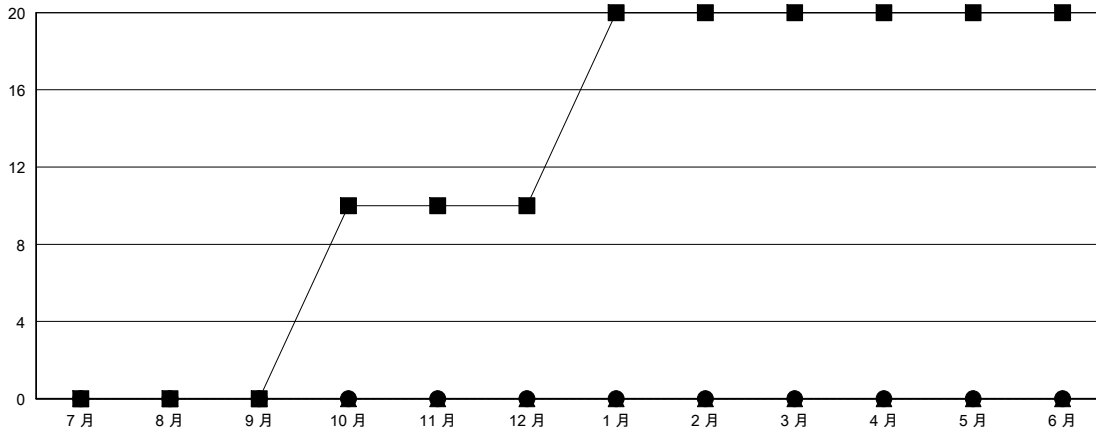

MONTHLY MEMBERSHIP PROGRESS REPORT

District 386

Results as of: 5/31/2020

GMT:

地点 CHINA

GMT宪章区

分会			
成果 2019-2020			
季	新分会目标	新会	会员流失的分会
7月/8月/9月	0	0	7
10月/11月/12月	10	0	0
1月/2月/3月	10	0	0
4月/5月/6月	0	0	0

位会员@每位须缴			
成果 2019-2020			
季	会员净增长目标	实际会员增长数	实际退会会员 (包括转会)
7月/8月/9月	150	29	18
10月/11月/12月	150	6	7
1月/2月/3月	100	2	2
4月/5月/6月	100	3	4

目标与实际新会累积

目标和实际会员累积

已取消的分会: 7	17 CLUBS OF 151 增添1位或以上的新会员	性别分布
		男 2,234 (56.67%)
		女 1,708 (43.33%)
放弃的会员	点击这里取得累计会员数据	总计家庭单位会员数 279
过世 1		支付减半会费的家庭会员 141
分会已取消 1		
其他 29		
总计 31		