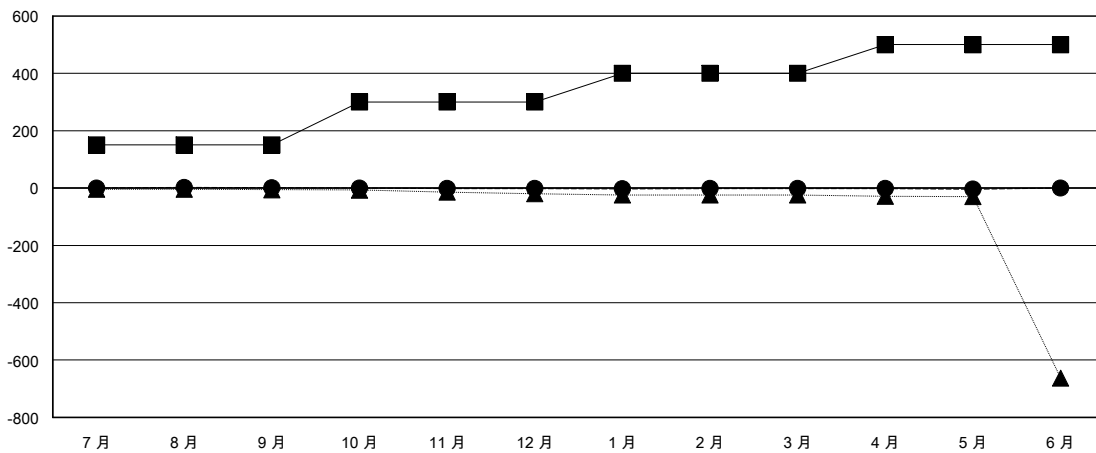

MONTHLY MEMBERSHIP PROGRESS REPORT

District 386

Results as of: 5/31/2020

GMT:

地点 CHINA

GMT宪章区

分会			
成果 2019-2020			
季	新分会目标	新会	会员流失的分会
7月/8月/9月	0	0	7
10月/11月/12月	10	0	0
1月/2月/3月	10	0	0
4月/5月/6月	0	0	0

位会员@每位须缴			
成果 2019-2020			
季	会员净增长目标	实际会员增长数	实际退会会员 (包括转会)
7月/8月/9月	150	29	18
10月/11月/12月	150	6	7
1月/2月/3月	100	2	2
4月/5月/6月	100	3	4

目标与实际新会累积

目标和实际会员累积

已取消的分会: 7	17 CLUBS OF 151 增添1位或以上的新会员	性别分布
		男 2,234 (56.67%)
		女 1,708 (43.33%)
放弃的会员	点击这里取得累计会员数据	总计家庭单位会员数 279
过世 1		支付减半会费的家庭会员 141
分会已取消 1		
其他 29		
总计 31		